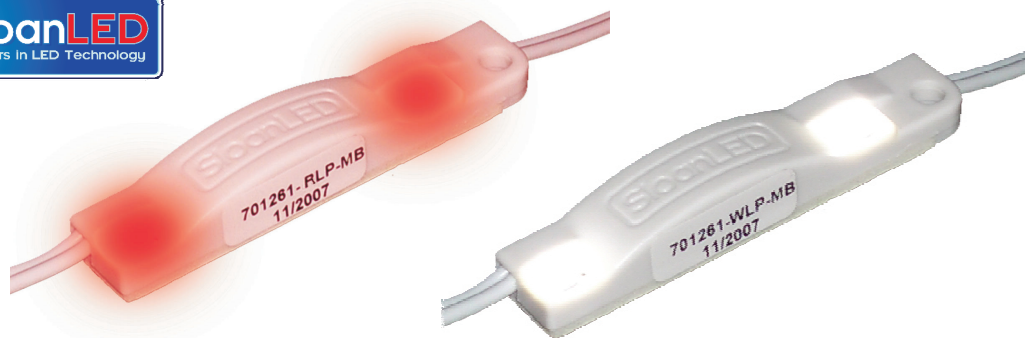

LowProfile - Module

Für Einzelbuchstaben mit geringen Einbautiefen

keipp
elektro · bau · technik

Beschreibung

- Gleichmäßige Ausleuchtung auch bei geringen Einbautiefen ab 5 cm
- Großer Abstrahlwinkel: rot 120° und weiß 140°
- 12 Volt DC Spannungsversorgung
- Konstantstrom-Technik (CCT):
 - Gleichmäßige Leuchtstärke
 - Keine Überlastung der LEDs
 - Größere Energieeffizienz bei langer Lebensdauer
- Parallel- und Seriellverkabelung beliebig kombinierbar
- Arbeitstemperaturbereich: -40°C bis +65°C
- Beliebig kombinierbar mit Modulen jeder Farbe und Größe: ChanneLED, ThinLED, FlexiBRITE, ColorLINE
- Fertig verkabelte Module
- Klebestreifen oder mechanische Fixierung
- Praktische Verpackung:
 - 75 Module pro Palette
 - 5 Paletten pro Karton
- UL und CE zertifiziert

Produkt	Bestellnummer	Abmessung Module LxBxH (mm)	LEDs pro Modul	Module pro Meter	Leistung pro Modul	dominante Wellenlänge	Gewährleistung
LowProfile rot	701269-RLP-MB	57 x 11 x 10	2	10	0.6 Watt	630 nm	5 Jahre
LowProfile weiß	701269-WLP-MB	57 x 11 x 10	2	10	0.6 Watt	6500 K*	4 Jahre

* Farbtemperatur, weitere Farben auf Anfrage

Max. Anzahl an Modulen je Konverter	Konverter 20 Watt	Konverter 60 Watt
LowProfile rot oder weiß	30 Stück	90 Stück

keipp
elektro · bau · technik

keipp elektro-bau-technik GmbH
Kaiser-Wilhelm-Str.16
67059 Ludwigshafen