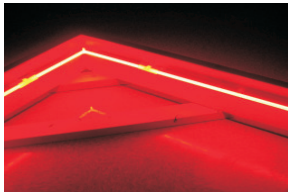

# ColorLINE

Einfache Installation • Leuchtende Eckstücke • Kundenspezifische Biegeradien  
 Vorort kürzbar • Sehr hell • Beliebig kombinierbar mit allen SloanLED 12VDC-Produkten

Neon-Optik

6 leuchtende Farben

Montage-Clip,  
Silikon Endkappe

Markierungspunkte

Verbindungsstück

Installierte Innenecke

Außenecke

kundenspezifischer  
Biegeradius

## Beschreibung

- Super hell - heller als LEDStripe, FlexiBRITE und Wettbewerbsprodukte
- Profil vergleichbar mit Neon - nur 11 mm breit und 25,4 mm hoch
- Montagefertig - keine Montage von Einzelteilen
- Kürzung einfach vor Ort durchzuführen
- Einfach zu verbinden mit Einzeladerverbinder
- Einfache Montage durch Montage-Clips
- Nach dem Kürzen können beide Enden noch verwendet werden
- Beliebig kombinierbar mit allen SloanLED 12VDC Produkten
- Leuchtende Eckstücke
- Nach Vorgabe mit Biegeradien bis minimal 210 mm lieferbar
- LED Arbeitstemperaturbereich: -40°C bis +85°C
- UL und CE zertifiziert