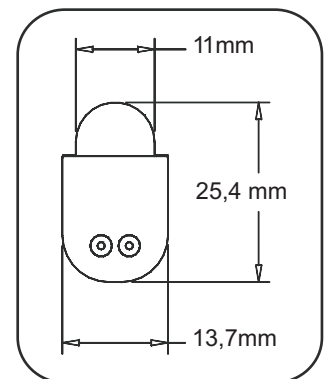

Montage-Clip,  
Silikon Endkappe

Markierungspunkte

Verbindungsstück

Installierte Innenecke

Außenecke

kundenspezifischer  
Biegeradius

## Beschreibung

- Super hell - heller als LEDStripe, FlexiBRITE und Wettbewerbsprodukte
- Profil vergleichbar mit Neon - nur 11 mm breit und 25,4 mm hoch
- Montagefertig - keine Montage von Einzelteilen
- Kürzung einfach vor Ort durchzuführen
- Einfach zu verbinden mit Einzeladerverbinder
- Einfache Montage durch Montage-Clips
- Nach dem Kürzen können beide Enden noch verwendet werden
- Beliebig kombinierbar mit allen SloanLED 12VDC Produkten
- Leuchtende Eckstücke
- Nach Vorgabe mit Biegeradien bis minimal 210 mm lieferbar
- LED Arbeitstemperaturbereich: -40°C bis +85°C
- UL und CE zertifiziert