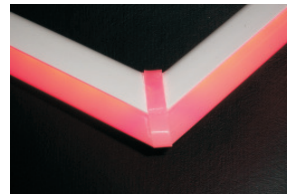

# ColorLINE

Einfache Installation • Leuchtende Eckstücke • Kundenspezifische Biegeradien  
 Vorort kürzbar • Sehr hell • Beliebig kombinierbar mit allen SloanLED 12VDC-Produkten

Neon-Optik

6 leuchtende Farben

Montage-Clip,  
Silikon Endkappe

Markierungspunkte

Verbindungsstück

Installierte Innenecke

Außenecke

kundenspezifischer  
Biegeradius

## Beschreibung

- Super hell - heller als LEDStripe, FlexiBRITE und Wettbewerbsprodukte
- Profil vergleichbar mit Neon - nur 11 mm breit und 25,4 mm hoch
- Montagefertig - keine Montage von Einzelteilen
- Kürzung einfach vor Ort durchzuführen
- Einfach zu verbinden mit Einzeladerverbinder
- Einfache Montage durch Montage-Clips
- Nach dem Kürzen können beide Enden noch verwendet werden
- Beliebig kombinierbar mit allen SloanLED 12VDC Produkten
- Leuchtende Eckstücke
- Nach Vorgabe mit Biegeradien bis minimal 210 mm lieferbar
- LED Arbeitstemperaturbereich: -40°C bis +85°C
- UL und CE zertifiziert