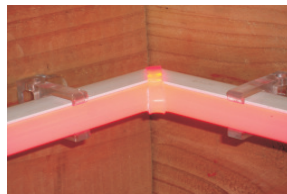

# ColorLINE

Einfache Installation • Leuchtende Eckstücke • Kundenspezifische Biegeradien  
 Vorort kürzbar • Sehr hell • Beliebig kombinierbar mit allen SloanLED 12VDC-Produkten

Neon-Optik

6 leuchtende Farben

Montage-Clip,  
Silikon Endkappe

Markierungspunkte

Verbindungsstück

Installierte Innenecke

Außenecke

kundenspezifischer  
Biegeradius

## Beschreibung

- Super hell - heller als LEDStripe, FlexiBRITE und Wettbewerbsprodukte
- Profil vergleichbar mit Neon - nur 11 mm breit und 25,4 mm hoch
- Montagefertig - keine Montage von Einzelteilen
- Kürzung einfach vor Ort durchzuführen
- Einfach zu verbinden mit Einzeladerverbinder
- Einfache Montage durch Montage-Clips
- Nach dem Kürzen können beide Enden noch verwendet werden
- Beliebig kombinierbar mit allen SloanLED 12VDC Produkten
- Leuchtende Eckstücke
- Nach Vorgabe mit Biegeradien bis minimal 210 mm lieferbar
- LED Arbeitstemperaturbereich: -40°C bis +85°C
- UL und CE zertifiziert